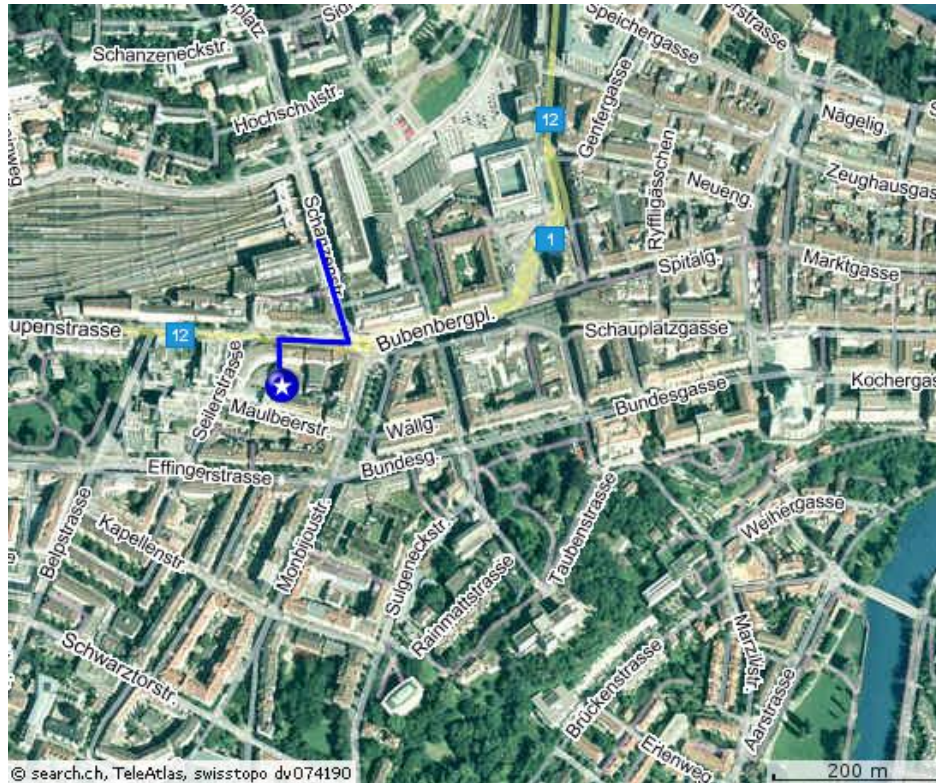

Situationsplan / Plan d'accès :
Mobilitätsakademie, Maulbeerstrasse 10, 3001 Bern

Sie gehen ab Bahnhofausgang "Welle" Richtung Maulbeerstrasse (blauer Pfeil). Nachdem Sie den Fussängerstreifen überquert haben, kommen Sie nach ungefähr 50 m zum Eingang in den Hof der Maulbeerstrasse 10.

Depuis la sortie de la gare "Welle" vous allez en direction de la Maulbeerstrasse 10 (flèche bleu). Après avoir traversé le passage pour piétons vous arriverez après 50 m à l'entrée de la cour de la Maulbeerstrasse 10.